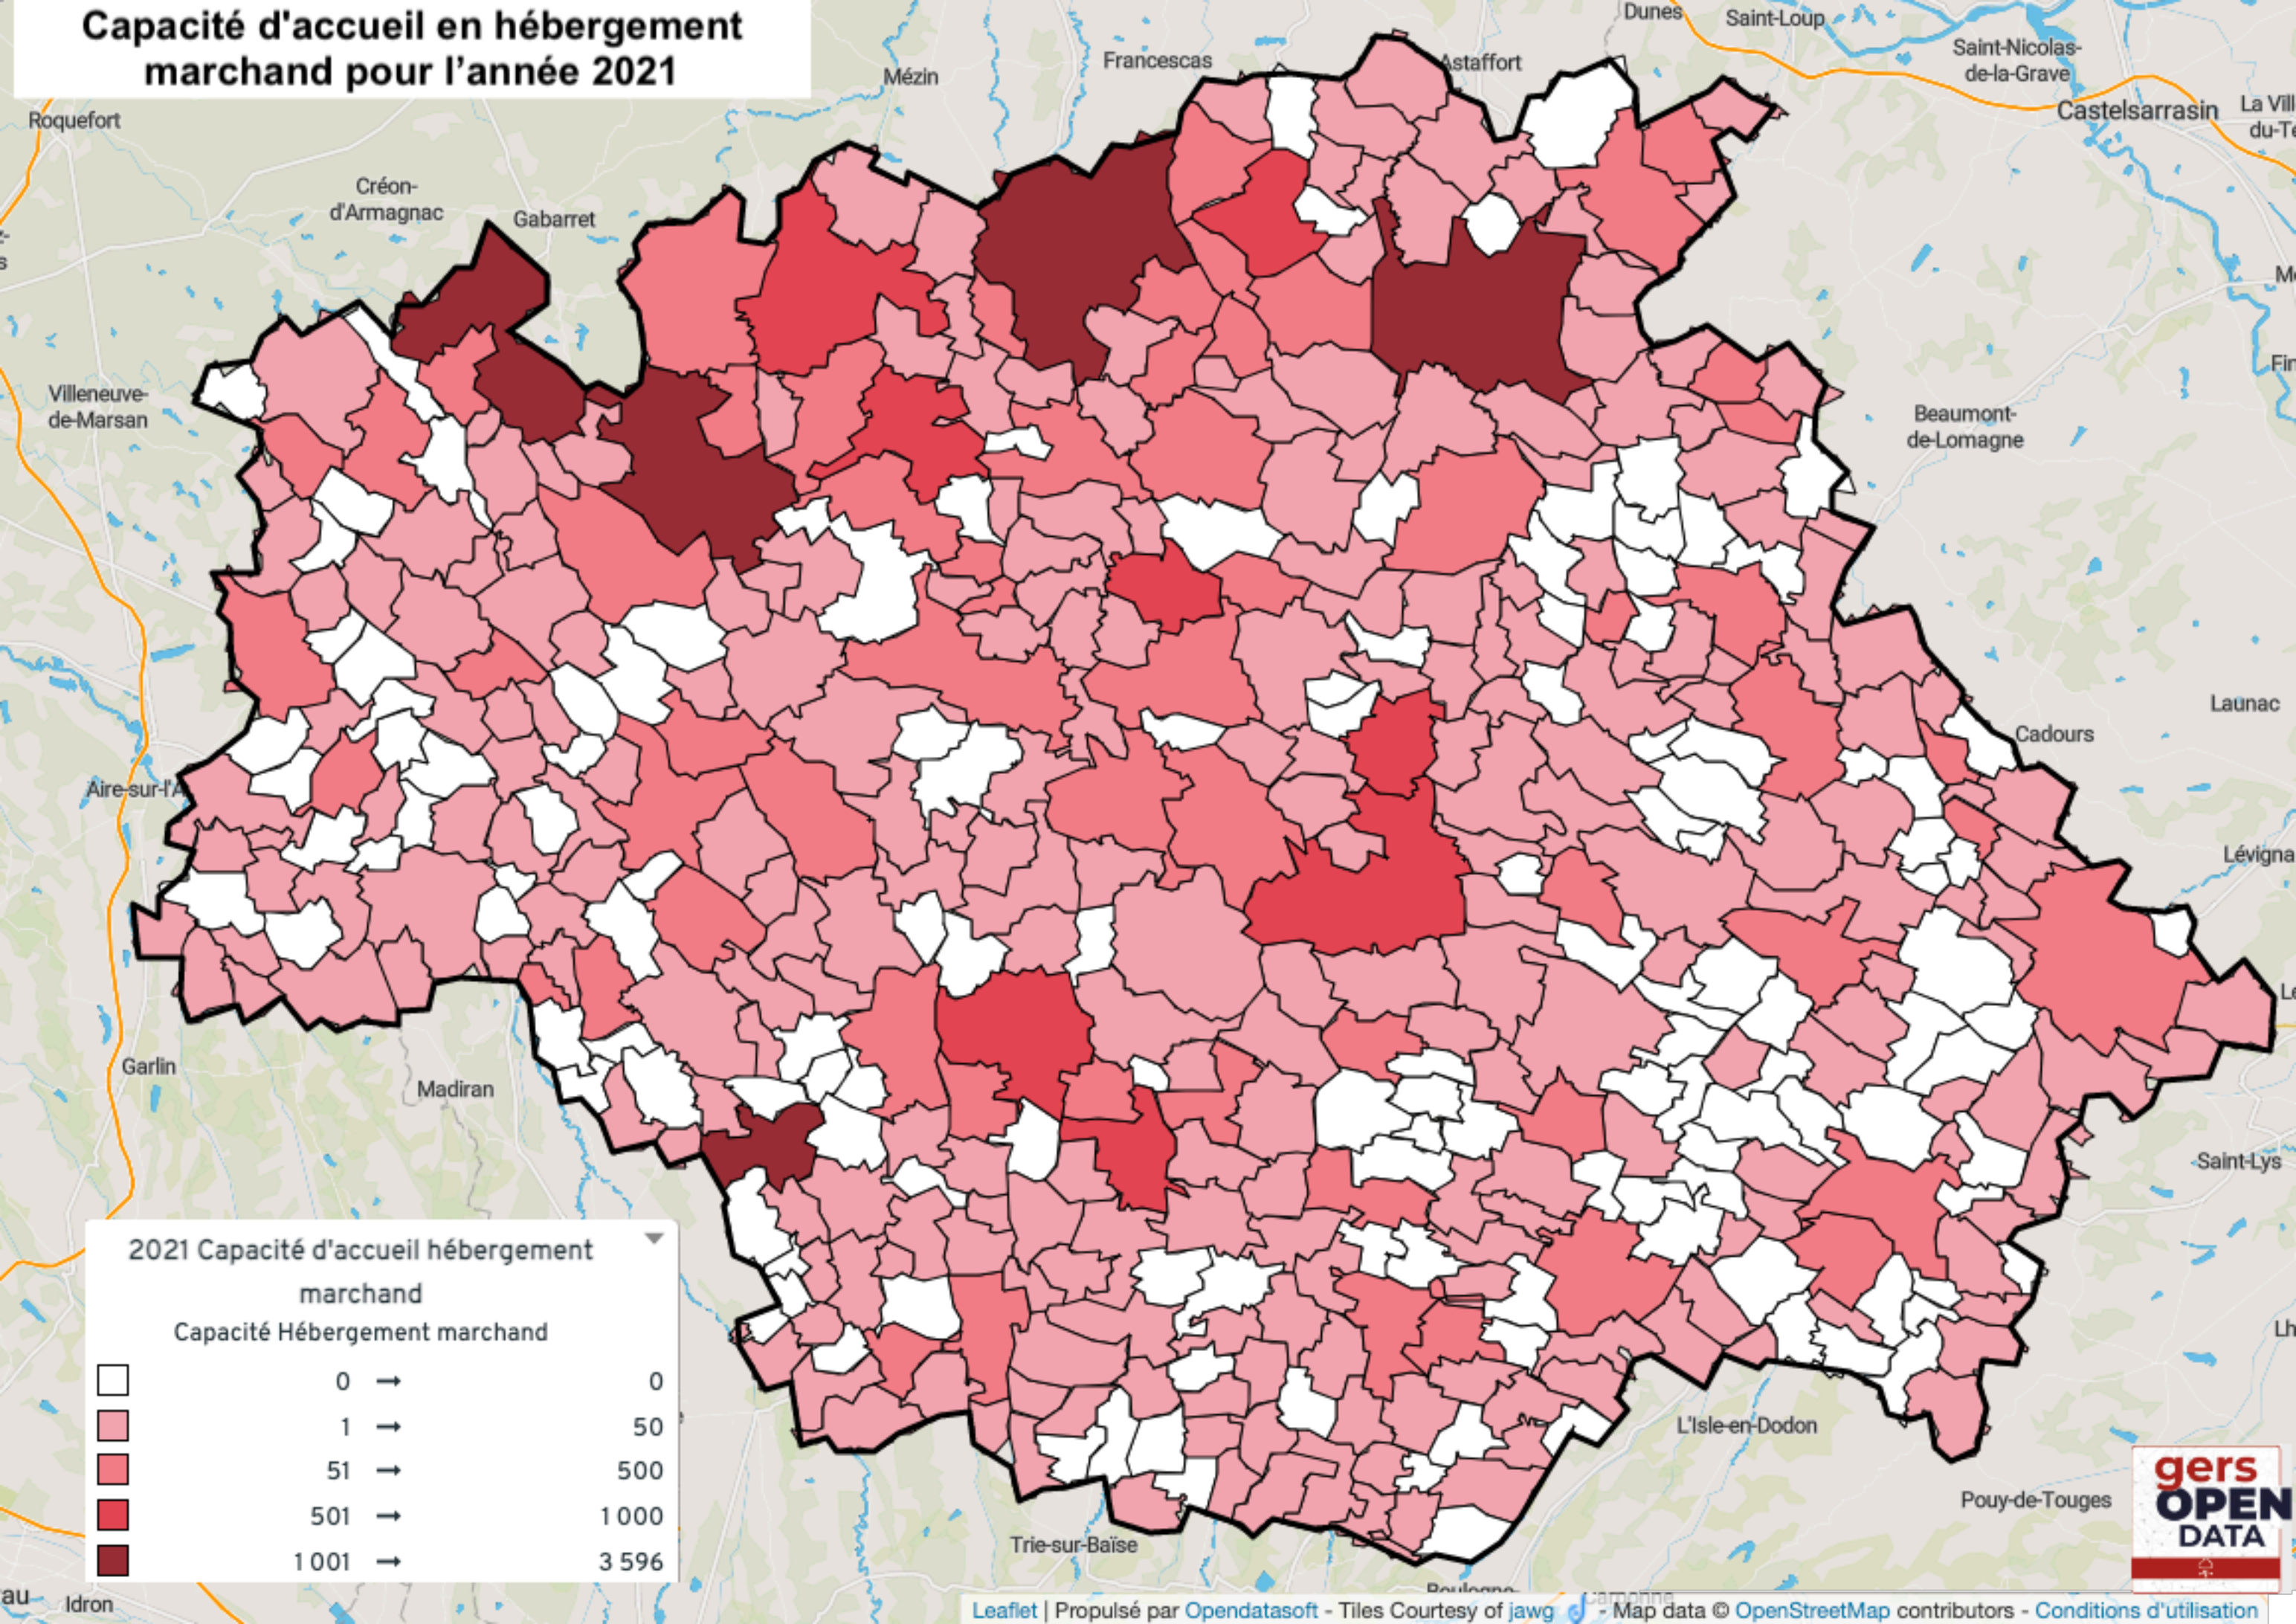

# Capacité d'accueil en hébergement marchand pour l'année 2021

2021 Capacité d'accueil hébergement marchand

Capacité Hébergement marchand		
White	0 →	0
Light Pink	1 →	50
Medium Pink	51 →	500
Dark Pink	501 →	1 000
Dark Red	1 001 →	3 596