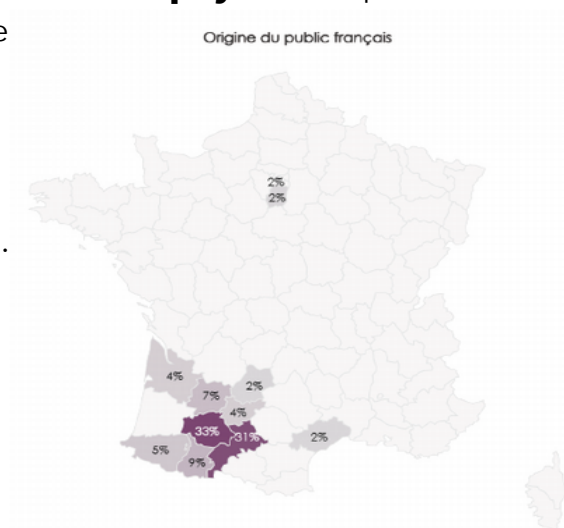

ÉVÉNEMENTIEL

Ce sont **389 400 visiteurs**, dont plus de **293 000 entrées payantes**, qui ont été comptabilisés en 2022 (à noter une part importante de non-répondants).

Le **public** accueilli est principalement **français**, originaire d'**Occitanie** (dont le Gers et la Haute-Garonne), de **Nouvelle-Aquitaine**, et d'**Île-de-France**.

La **clientèle étrangère** est originaire principalement de **Belgique**, d'**Espagne**, de **Grande-Bretagne** et d'**Allemagne**.

Pour mémoire en 2019, 695 000 visiteurs avaient été comptabilisés, dont 378 000 entrées payantes, l'événementiel gersois représente 11 % du chiffre d'affaires du tourisme. En données comparables, l'évolution est de - 5 % concernant les visiteurs et - 10 % pour les entrées payantes.